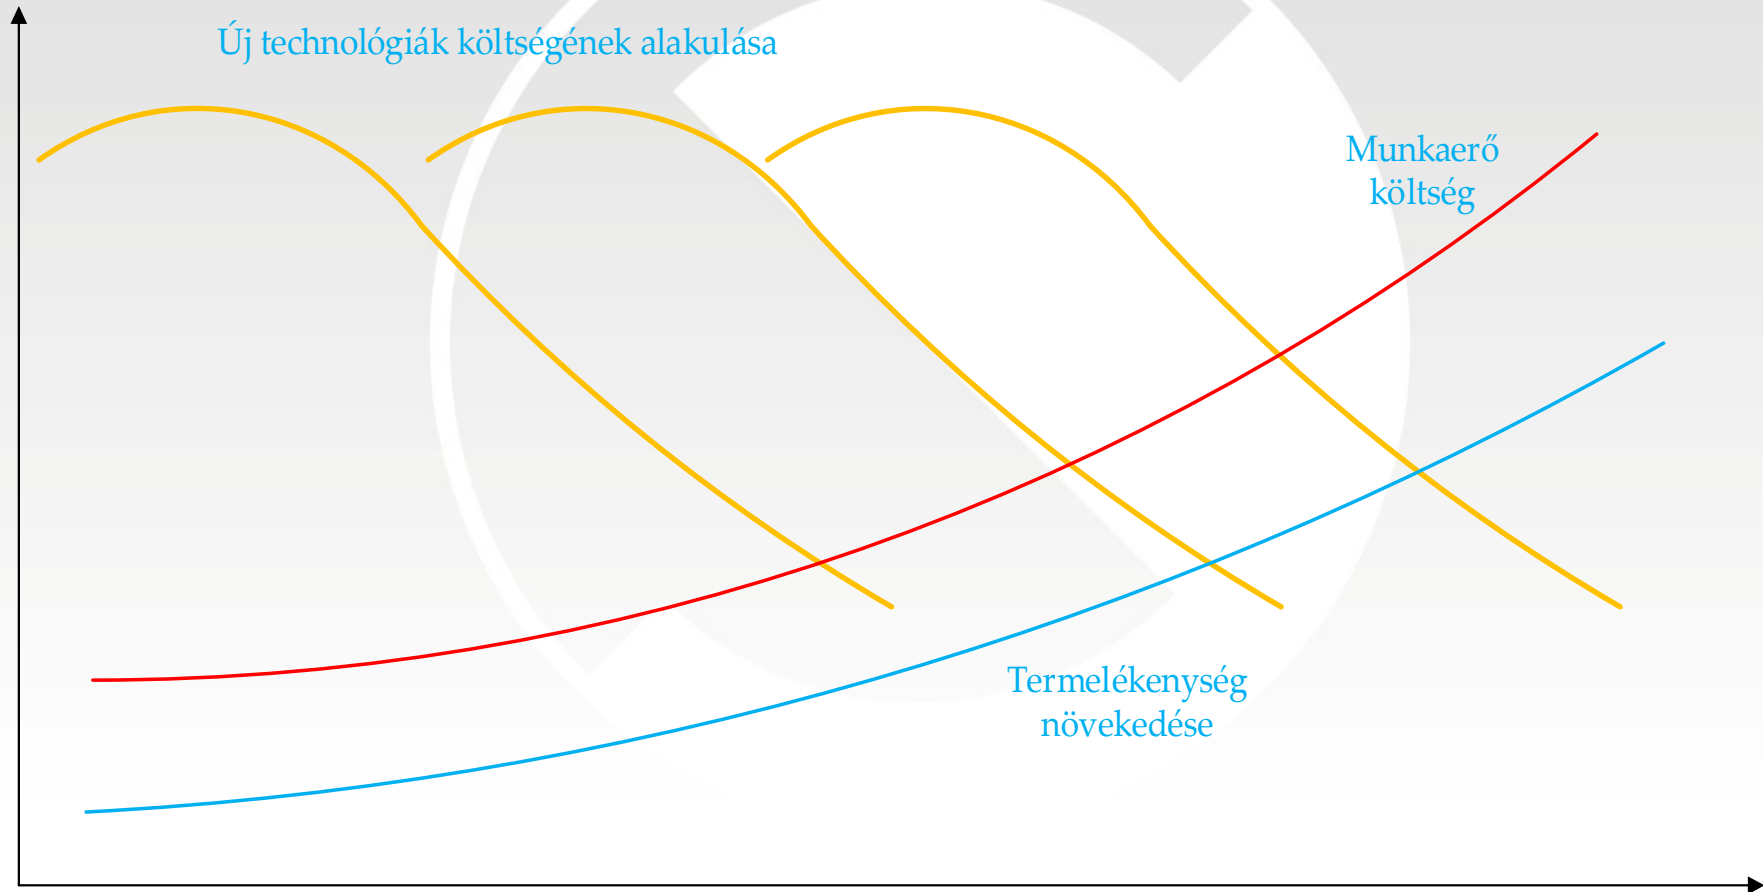

# IoT a termelésben

Kovács Vilmos Levente  
Simplexion Informatikai Kft  
[kovacs.vilmos@simplexion.hu](mailto:kovacs.vilmos@simplexion.hu)  
+36-20/951-11-49

- Technológia költsége szinten marad, vagy alig csökken
- Munkaerő költsége jelentősen emelkedik
- Termelékenységi elvárások emelkednek
- Multik nagy tőkével könnyen ruháznak be
  - Az új innováció eleinte csak a multi számára megfizethető
- Ha a KKV nem követi, lemarad, drágábban fog termelni, kiszorul

# IoT megközelítés

Termék egyedi  
azonosítás,  
gyártáskövetés

Szenzor  
integráció

Adatgyűjtés

Kiértékelés

Megjelenítés